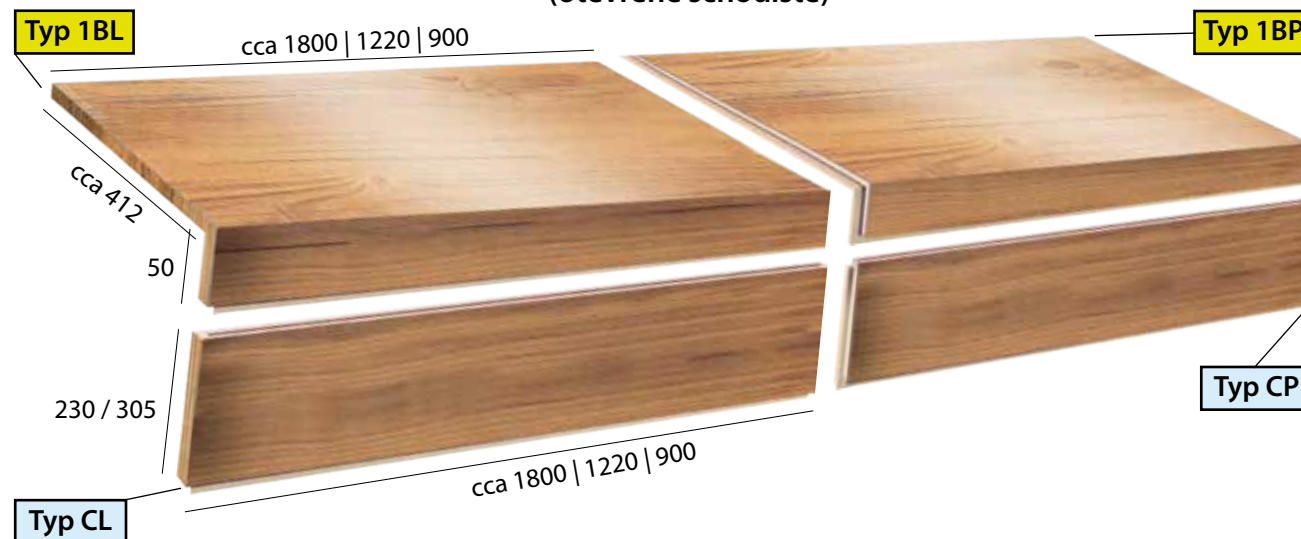

EXTRA TICHÉ VINYLOVÉ SCHODY *SILENT STEP*

SCHODY BEZ NOSU

(uzavřené schodiště)

SCHODY BEZ NOSU S BOČNÍ ÚPRAVOU (LEVÁ NEBO PRAVÁ)

(otevřené schodiště)

SCHODY S NOSEM

(uzavřené schodiště)

SCHODY S NOSEM S BOČNÍ ÚPRAVOU (LEVÁ NEBO PRAVÁ)