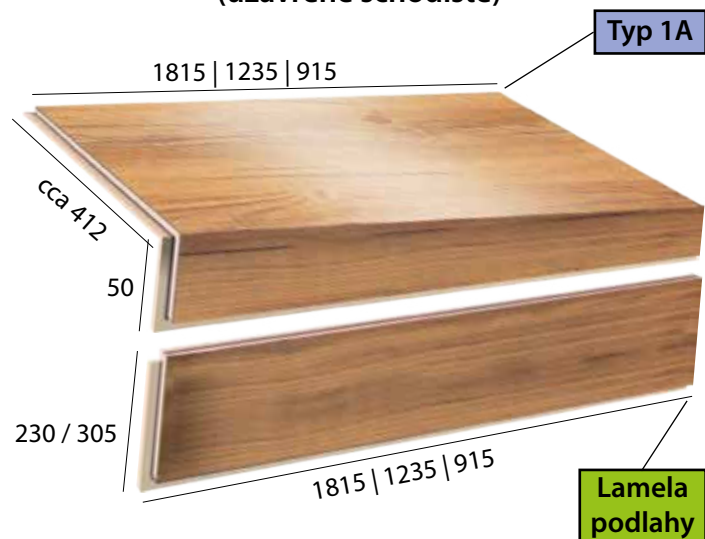

EXTRA TICHÉ VINYLOVÉ SCHODY *SILENT STEP*

SCHODY BEZ NOSU

(uzavřené schodiště)

SCHODY BEZ NOSU S BOČNÍ ÚPRAVOU (LEVÁ NEBO PRAVÁ)

(otevřené schodiště)

SCHODY S NOSEM

(uzavřené schodiště)

SCHODY S NOSEM S BOČNÍ ÚPRAVOU (LEVÁ NEBO PRAVÁ)