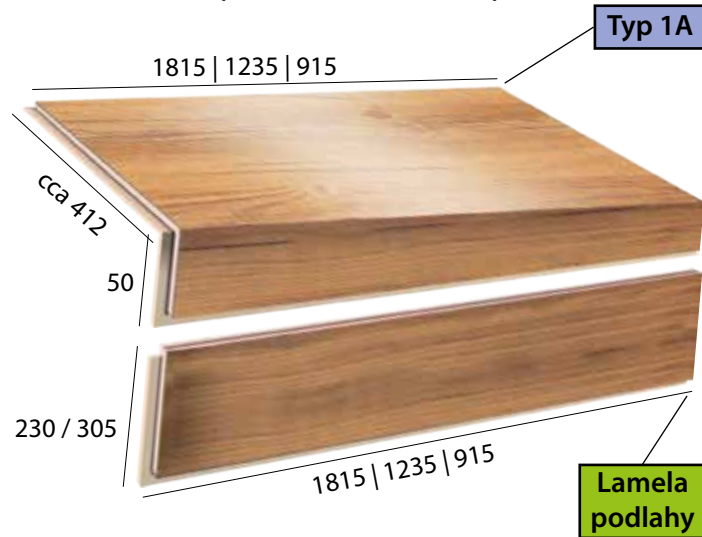

EXTRA TICHÉ VINYLOVÉ SCHODY *SILENT STEP*

SCHODY BEZ NOSU (uzavřené schodiště)

SCHODY BEZ NOSU S BOČNÍ ÚPRAVOU (LEVÁ NEBO PRAVÁ) (otevřené schodiště)

SCHODY S NOSEM (uzavřené schodiště)

SCHODY S NOSEM S BOČNÍ ÚPRAVOU (LEVÁ NEBO PRAVÁ) (otevřené schodiště)