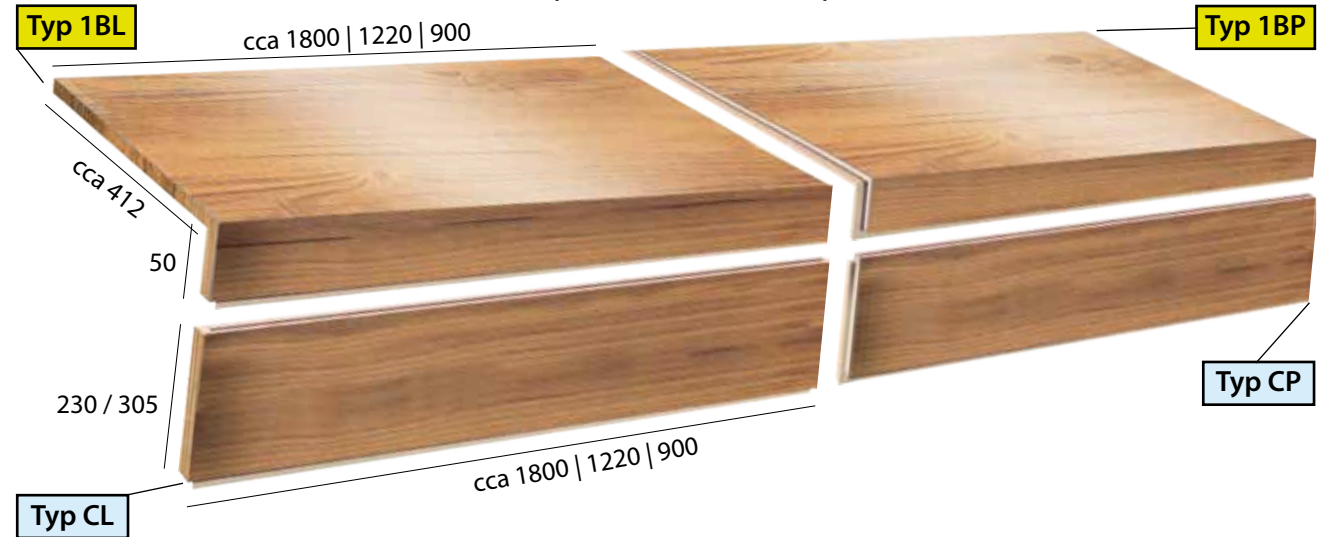

EXTRA TICHÉ VINYLOVÉ SCHODY *SILENT STEP*

SCHODY BEZ NOSU (uzavřené schodiště)

SCHODY BEZ NOSU S BOČNÍ ÚPRAVOU (LEVÁ NEBO PRAVÁ) (otevřené schodiště)

SCHODY S NOSEM (uzavřené schodiště)

SCHODY S NOSEM S BOČNÍ ÚPRAVOU (LEVÁ NEBO PRAVÁ) (otevřené schodiště)