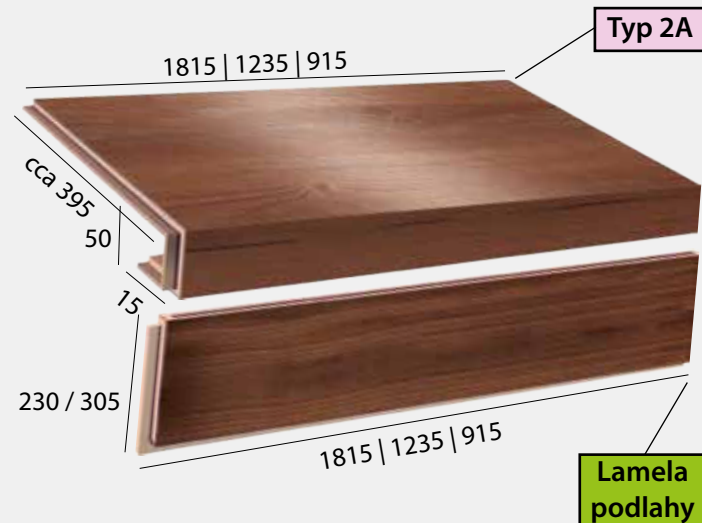

EXTRA TICHÉ VINYLOVÉ SCHODY *SILENT STEP*

SCHODY BEZ NOSU (uzavřené schodiště)

SCHODY BEZ NOSU S BOČNÍ ÚPRAVOU (LEVÁ NEBO PRAVÁ) (otevřené schodiště)

SCHODY S NOSEM (uzavřené schodiště)

SCHODY S NOSEM S BOČNÍ ÚPRAVOU (LEVÁ NEBO PRAVÁ) (otevřené schodiště)